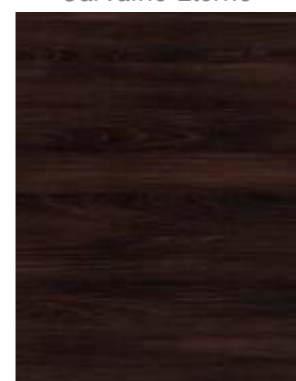

Carvalgo Luar

Cumaru

Freijó Puro

LINHA ESSENCIAL WOOD

Inhotim

Itapuã

Rovere Marsala

A Eb3 se reserva o direito de, sem aviso prévio, alterar, apagar ou complementar as informações disponibilizadas neste catálogo. Se você não encontrou o padrão que você busca neste catálogo, pode ser que ele tenha saído da coleção do fabricante ou seja um lançamento recente. Não se preocupe, entre em contato conosco que certamente vamos lhe ajudar! Alguns Padrões do catálogo podem estar indisponíveis.